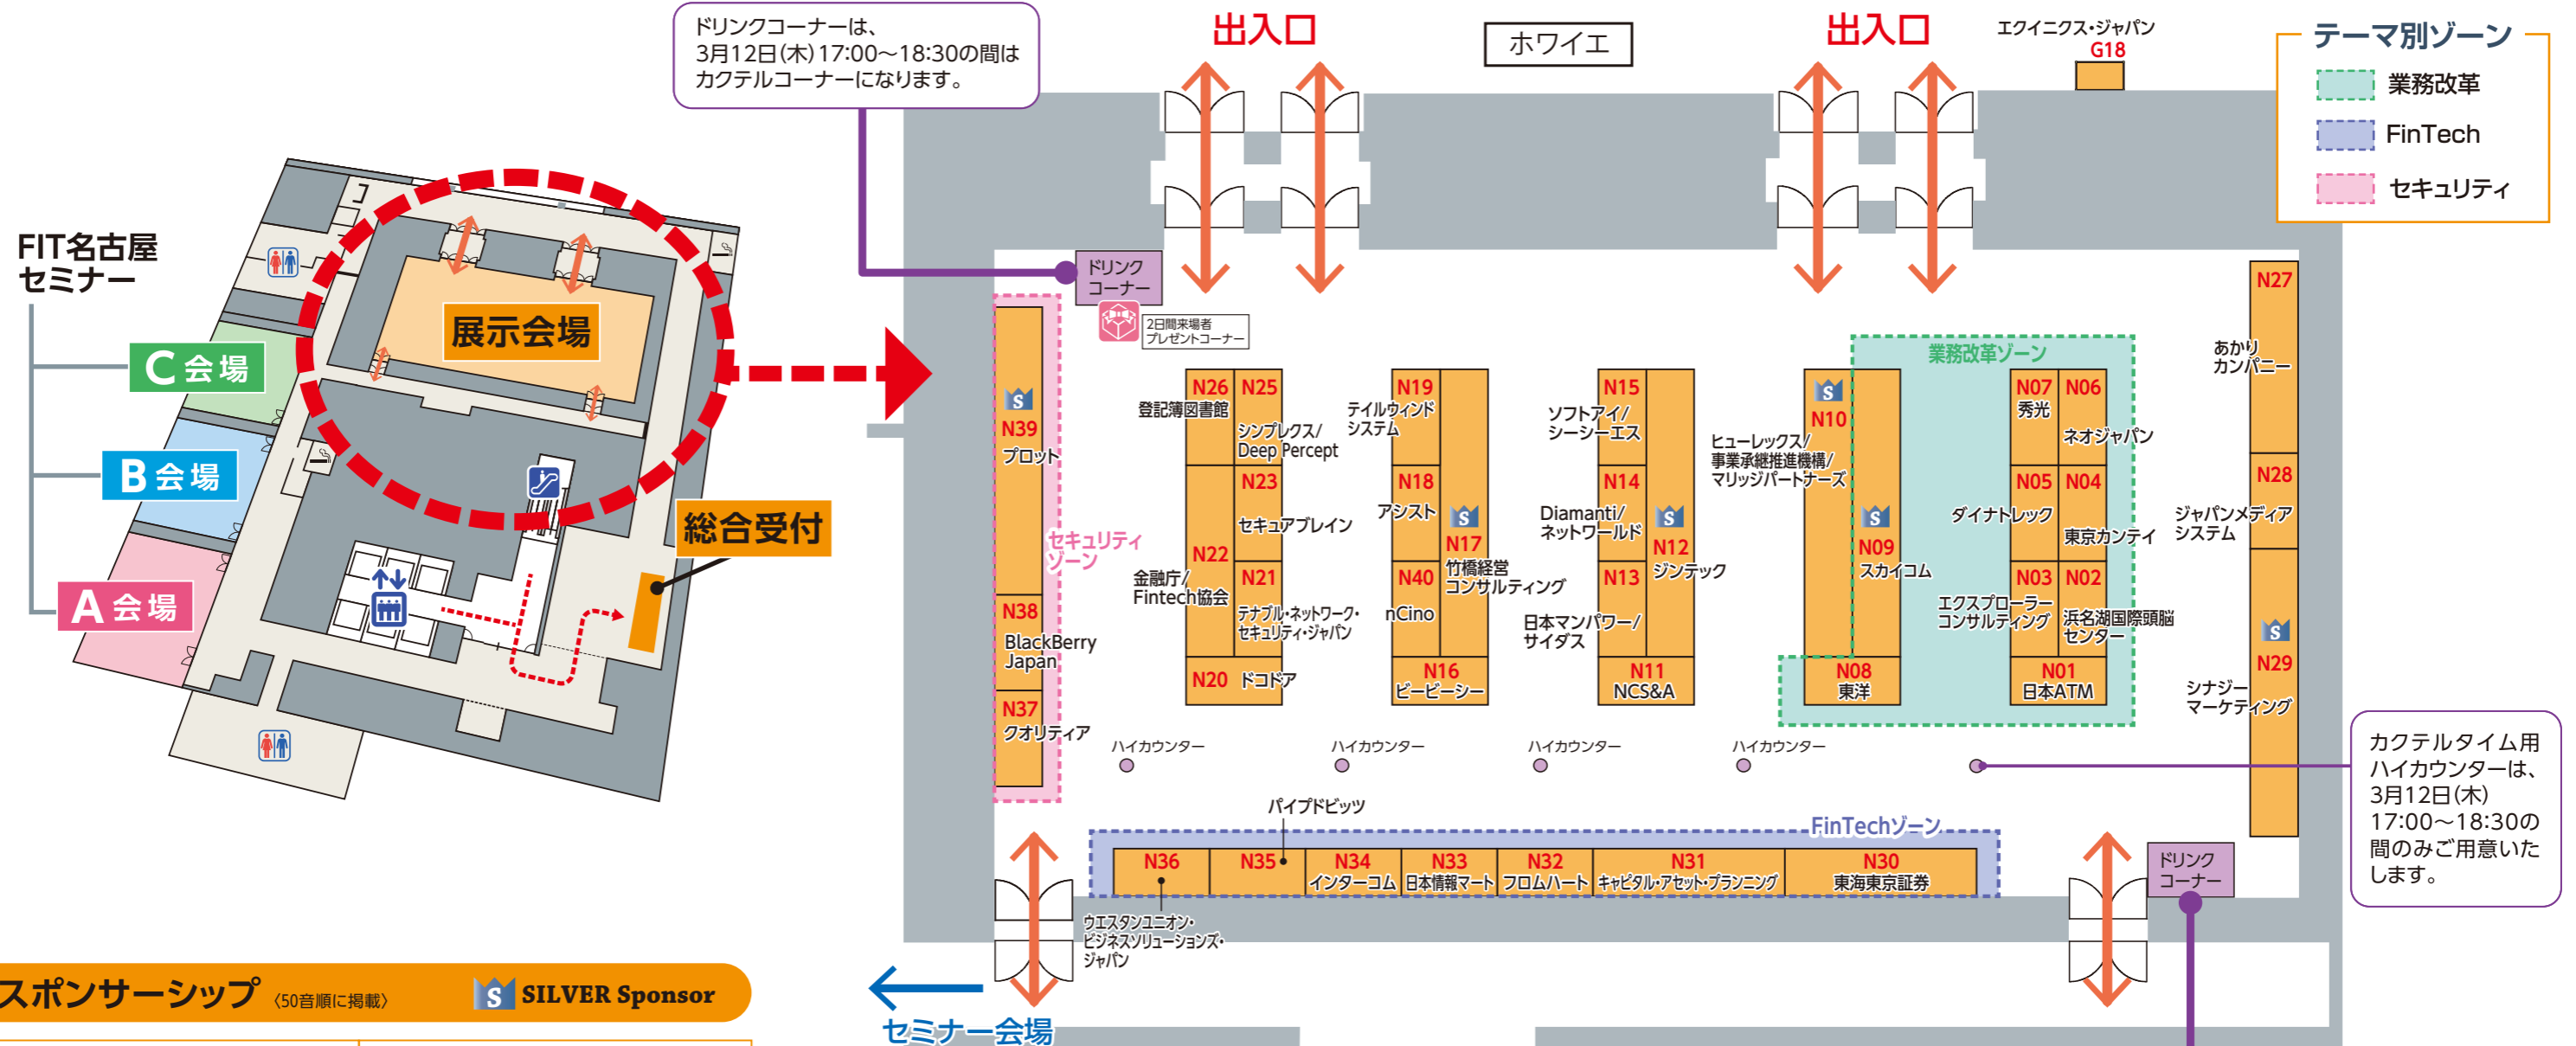

会場 / ミッドランドホール (ミッドランドスクエア オフィスタワー5F)

※情報は2020年2月3日現在のものです。最新情報はFIT名古屋オフィシャルサイトをご覧ください。
 ※会社名・製品名・サービス名等は一般に各社の商標、または登録商標です。

ドリンクコーナーは、3月12日(木) 17:00~18:30の間はカクテルコーナーになります。

カクテルタイム用ハイカウンターは、3月12日(木) 17:00~18:30の間のみご用意いたします。

カクテルタイム

3/12 木
17:00~18:30

参加費無料・お申し込み不要

17時からは、展示会場が交流の場に!
 展示会場内にビールやワイン、ソフトドリンク、オードブルをご用意したカクテルコーナーが登場します。リラックスした雰囲気でも来場者と出展社の皆様がグラスを片手に、展示ブースを見学したりハイカウンターで談笑しながら情報交換できる空間を用意しました。

総合受付

- G04 FP-MYS
- G03 オカムラ
- G02 ラネクシー
- G01 N.ジェン